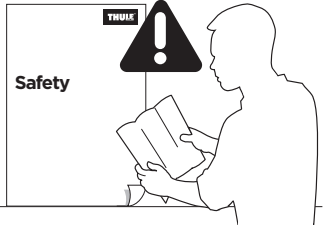

MAX kg/lbs	
16 kg / 35 lbs		60 kg / 132 lbs