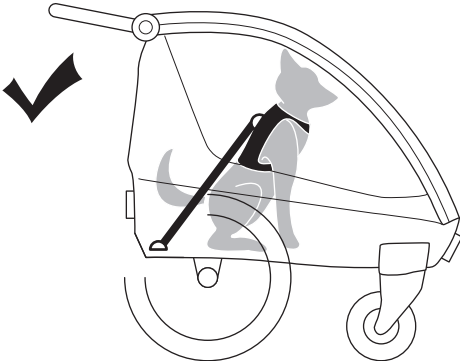

D

E

F

G

A

B

- EN** Conversion of Courier Trailer using Thule Courier Dog Trailer Kit is for animal use only. Do not use with children.
Thule Courier Dog Trailer Kit is only compatible with the Thule Courier Trailer.
- DE** Der Umbau des Thule Courier Anhängers mit dem Thule Courier Hundeanhänger-Kit ist nur für Tiere geeignet. Nicht mit Kindern verwenden.
Das Thule Courier Hundeanhänger-Kit ist nur mit dem Thule Courier kompatibel.
- FR** La conversion de la remorque Thule Courier à l'aide du Thule Courier Dog Trailer Kit est uniquement prévue pour les animaux. Ne pas utiliser avec les enfants.
Thule Courier Dog Trailer Kit est compatible uniquement avec Thule Courier.
- NL** Ombouw van de Thule Courier Trailer met de Thule Courier hondenfietskar-set is uitsluitend voor gebruik met dieren. Niet gebruiken met kinderen.
De Thule Courier hondenfietskar-set is uitsluitend geschikt voor de Thule Courier.
- ES** La conversión del remolque Thule Courier con el kit de remolque para perros Thule Courier es solo para uso animal. No lo use con niños.
El kit de remolque para perros Thule Courier solo es compatible con Thule Courier.
- PT** A conversão do trailer Thule Courier com o kit de trailer para cães para Thule Courier deve ser feita apenas para uso com animais. Não use com crianças.
O kit de trailer para cães para Thule Courier é compatível somente com o Thule Courier.
- IT** La conversione del rimorchio per bici Thule Courier con il relativo kit Thule Courier per cani è destinata esclusivamente agli animali. Non utilizzare per i bambini.
Il kit rimorchio per bici Thule Courier per cani è compatibile solo con Thule Courier.
- SV** Konvertering av Thule Courier-vagn med Thule Courier Dog Trailer Kit är endast avsett för djur. Använd inte tillsammans med barn.
Thule Courier Dog Trailer Kit passar endast till Thule Courier.