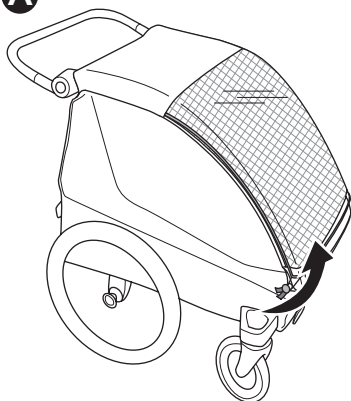

➤ **Instructions / Anleitung**
Instructions / Instrucciones
Instructies

Thule Courier Dog Trailer Kit

20301001

	MAX kg/lbs	
16 kg / 35 lbs		60 kg / 132 lbs

www.thule.com/register

1

2

A