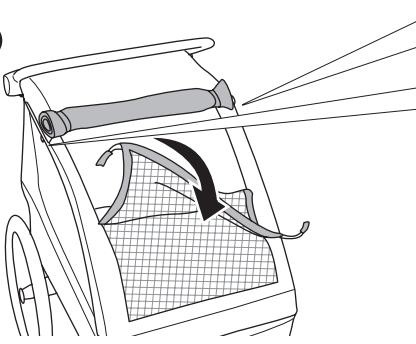

D

E

F

G

A

B

- EN** Conversion of Courier Trailer using Thule Courier Dog Trailer Kit is for animal use only. Do not use with children.
Thule Courier Dog Trailer Kit is only compatible with the Thule Courier Trailer.
- DE** Der Umbau des Thule Courier Anhängers mit dem Thule Courier Hundeanhänger-Kit ist nur für Tiere geeignet. Nicht mit Kindern verwenden.
Das Thule Courier Hundeanhänger-Kit ist nur mit dem Thule Courier kompatibel.
- FR** La conversion de la remorque Thule Courier à l'aide du Thule Courier Dog Trailer Kit est uniquement prévue pour les animaux. Ne pas utiliser avec les enfants.
Thule Courier Dog Trailer Kit est compatible uniquement avec Thule Courier.
- NL** Ombouw van de Thule Courier Trailer met de Thule Courier hondenfietskar-set is uitsluitend voor gebruik met dieren. Niet gebruiken met kinderen.
De Thule Courier hondenfietskar-set is uitsluitend geschikt voor de Thule Courier.
- ES** La conversión del remolque Thule Courier con el kit de remolque para perros Thule Courier es solo para uso animal. No lo use con niños.
El kit de remolque para perros Thule Courier solo es compatible con Thule Courier.
- PT** A conversão do trailer Thule Courier com o kit de trailer para cães para Thule Courier deve ser feita apenas para uso com animais. Não use com crianças.
O kit de trailer para cães para Thule Courier é compatível somente com o Thule Courier.
- IT** La conversione del rimorchio per bici Thule Courier con il relativo kit Thule Courier per cani è destinata esclusivamente agli animali. Non utilizzare per i bambini.
Il kit rimorchio per bici Thule Courier per cani è compatibile solo con Thule Courier.
- SV** Konvertering av Thule Courier-vagn med Thule Courier Dog Trailer Kit är endast avsett för djur. Använd inte tillsammans med barn.
Thule Courier Dog Trailer Kit passar endast till Thule Courier.