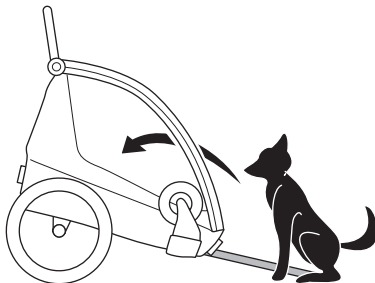

D

E

F

G

A

B

- EN** Conversion of Courier Trailer using Thule Courier Dog Trailer Kit is for animal use only. Do not use with children.
Thule Courier Dog Trailer Kit is only compatible with the Thule Courier Trailer.
- DE** Der Umbau des Thule Courier Anhängers mit dem Thule Courier Hundeanhänger-Kit ist nur für Tiere geeignet. Nicht mit Kindern verwenden.
Das Thule Courier Hundeanhänger-Kit ist nur mit dem Thule Courier kompatibel.
- FR** La conversion de la remorque Thule Courier à l'aide du Thule Courier Dog Trailer Kit est uniquement prévue pour les animaux. Ne pas utiliser avec les enfants.
Thule Courier Dog Trailer Kit est compatible uniquement avec Thule Courier.
- NL** Ombouw van de Thule Courier Trailer met de Thule Courier hondenfietskar-set is uitsluitend voor gebruik met dieren. Niet gebruiken met kinderen.
De Thule Courier hondenfietskar-set is uitsluitend geschikt voor de Thule Courier.
- ES** La conversión del remolque Thule Courier con el kit de remolque para perros Thule Courier es solo para uso animal. No lo use con niños.
El kit de remolque para perros Thule Courier solo es compatible con Thule Courier.
- PT** A conversão do trailer Thule Courier com o kit de trailer para cães para Thule Courier deve ser feita apenas para uso com animais. Não use com crianças.
O kit de trailer para cães para Thule Courier é compatível somente com o Thule Courier.
- IT** La conversione del rimorchio per bici Thule Courier con il relativo kit Thule Courier per cani è destinata esclusivamente agli animali. Non utilizzare per i bambini.
Il kit rimorchio per bici Thule Courier per cani è compatibile solo con Thule Courier.
- SV** Konvertering av Thule Courier-vagn med Thule Courier Dog Trailer Kit är endast avsett för djur. Använd inte tillsammans med barn.
Thule Courier Dog Trailer Kit passar endast till Thule Courier.