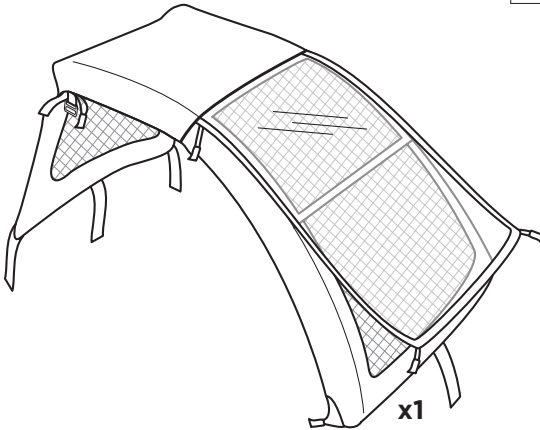

➤ **Instructions / Anleitung**
Instructions / Instrucciones
Instructies

Thule Courier Dog Trailer Kit

20301001

	MAX kg/lbs	
16 kg / 35 lbs		60 kg / 132 lbs

www.thule.com/register

1

2

A