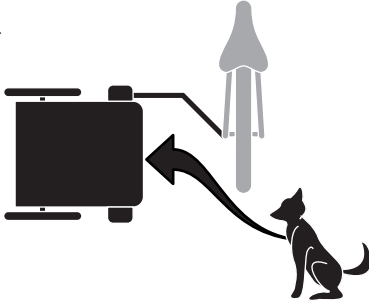

D

E

F

G

A

B

- EN** Conversion of Courier Trailer using Thule Courier Dog Trailer Kit is for animal use only. Do not use with children.
Thule Courier Dog Trailer Kit is only compatible with the Thule Courier Trailer.
- DE** Der Umbau des Thule Courier Anhängers mit dem Thule Courier Hundeanhänger-Kit ist nur für Tiere geeignet. Nicht mit Kindern verwenden.
Das Thule Courier Hundeanhänger-Kit ist nur mit dem Thule Courier kompatibel.
- FR** La conversion de la remorque Thule Courier à l'aide du Thule Courier Dog Trailer Kit est uniquement prévue pour les animaux. Ne pas utiliser avec les enfants.
Thule Courier Dog Trailer Kit est compatible uniquement avec Thule Courier.
- NL** Ombouw van de Thule Courier Trailer met de Thule Courier hondenfietskar-set is uitsluitend voor gebruik met dieren. Niet gebruiken met kinderen.
De Thule Courier hondenfietskar-set is uitsluitend geschikt voor de Thule Courier.
- ES** La conversión del remolque Thule Courier con el kit de remolque para perros Thule Courier es solo para uso animal. No lo use con niños.
El kit de remolque para perros Thule Courier solo es compatible con Thule Courier.
- PT** A conversão do trailer Thule Courier com o kit de trailer para cães para Thule Courier deve ser feita apenas para uso com animais. Não use com crianças.
O kit de trailer para cães para Thule Courier é compatível somente com o Thule Courier.
- IT** La conversione del rimorchio per bici Thule Courier con il relativo kit Thule Courier per cani è destinata esclusivamente agli animali. Non utilizzare per i bambini.
Il kit rimorchio per bici Thule Courier per cani è compatibile solo con Thule Courier.
- SV** Konvertering av Thule Courier-vagn med Thule Courier Dog Trailer Kit är endast avsett för djur. Använd inte tillsammans med barn.
Thule Courier Dog Trailer Kit passar endast till Thule Courier.