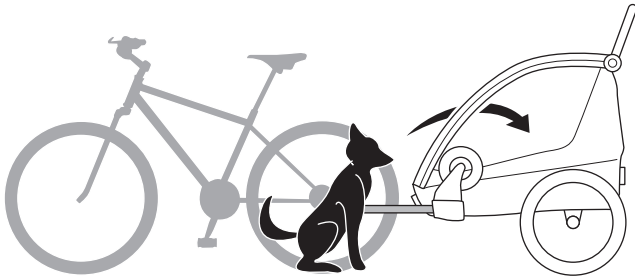

D

E

F

G

A

B

- EN** Conversion of Courier Trailer using Thule Courier Dog Trailer Kit is for animal use only. Do not use with children.
Thule Courier Dog Trailer Kit is only compatible with the Thule Courier Trailer.
- DE** Der Umbau des Thule Courier Anhängers mit dem Thule Courier Hundeanhänger-Kit ist nur für Tiere geeignet. Nicht mit Kindern verwenden.
Das Thule Courier Hundeanhänger-Kit ist nur mit dem Thule Courier kompatibel.
- FR** La conversion de la remorque Thule Courier à l'aide du Thule Courier Dog Trailer Kit est uniquement prévue pour les animaux. Ne pas utiliser avec les enfants.
Thule Courier Dog Trailer Kit est compatible uniquement avec Thule Courier.
- NL** Ombouw van de Thule Courier Trailer met de Thule Courier hondenfietskar-set is uitsluitend voor gebruik met dieren. Niet gebruiken met kinderen.
De Thule Courier hondenfietskar-set is uitsluitend geschikt voor de Thule Courier.
- ES** La conversión del remolque Thule Courier con el kit de remolque para perros Thule Courier es solo para uso animal. No lo use con niños.
El kit de remolque para perros Thule Courier solo es compatible con Thule Courier.
- PT** A conversão do trailer Thule Courier com o kit de trailer para cães para Thule Courier deve ser feita apenas para uso com animais. Não use com crianças.
O kit de trailer para cães para Thule Courier é compatível somente com o Thule Courier.
- IT** La conversione del rimorchio per bici Thule Courier con il relativo kit Thule Courier per cani è destinata esclusivamente agli animali. Non utilizzare per i bambini.
Il kit rimorchio per bici Thule Courier per cani è compatibile solo con Thule Courier.
- SV** Konvertering av Thule Courier-vagn med Thule Courier Dog Trailer Kit är endast avsett för djur. Använd inte tillsammans med barn.
Thule Courier Dog Trailer Kit passar endast till Thule Courier.